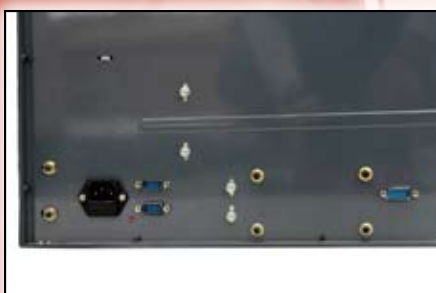

Advanced LCD lift 19" to nowoczesna winda do monitorów LCD, stworzona do prestiżowych rozwiązań. Pozwala na wysunięcie LCD z mebla po naciśnięciu guzika na pilocie.

Wyjątkowe rozwiązania dla wyjątkowych osób.