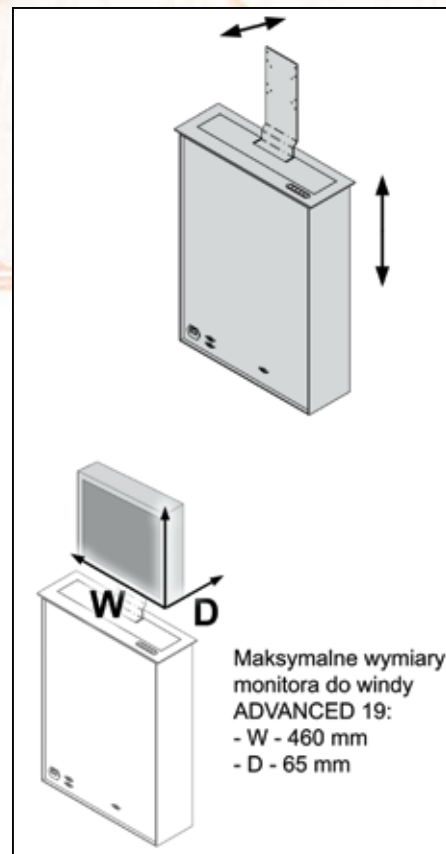

Funkcjonalność

Winda ADVANCED LCD lift 19 wysuwa LCD z biurka (lub innego mebla). Wnętrze z windą ADVANCED zachowuje styl a mebel swoje przeznaczenie. ADVANCED wybierany jest też do designerskich i stylowych wnętrz

z zabytkowymi meblami, gdzie widoczny LCD nie jest mile widziany.

Instalacja

Instalacja windy i LCD jest wyjątkowo prosta.

Opcja

Do mniejszych TV i monitorów, dostępna jest winda ADVANCED LCD lift 17.

Nazwa	ADVANCED LCD lift 19
Maksymalna przekątna monitora	19"
Całkowite wymiary windy	W - 595 mm D - 525 mm H - 145 mm
Waga	18 kg
Udźwig	do 8,5 kg
Wymiar pokrywy dekoracyjnej	550 x 158 x 5 mm
Pobór prądu	25 W
Regulacja	• wysokość • odchylenie do tyłu - do 15°
Sterowanie	• RS 232 • pilot radiowy • klawiszowe zintegrowane z windą • zgodny z systemami EIB (AMX, Crestron)
Programowanie	wg. instrukcji
Miejsce montażu	• biurko • stół • zabudowa
Bezpieczeństwo	• zabudowany mechanizm • certyfikat CE
Cicha praca	30dB
W zestawie	• winda • pilot • instrukcja
Gwarancja	2 lat
Produkcja	VIZ-ART Polska