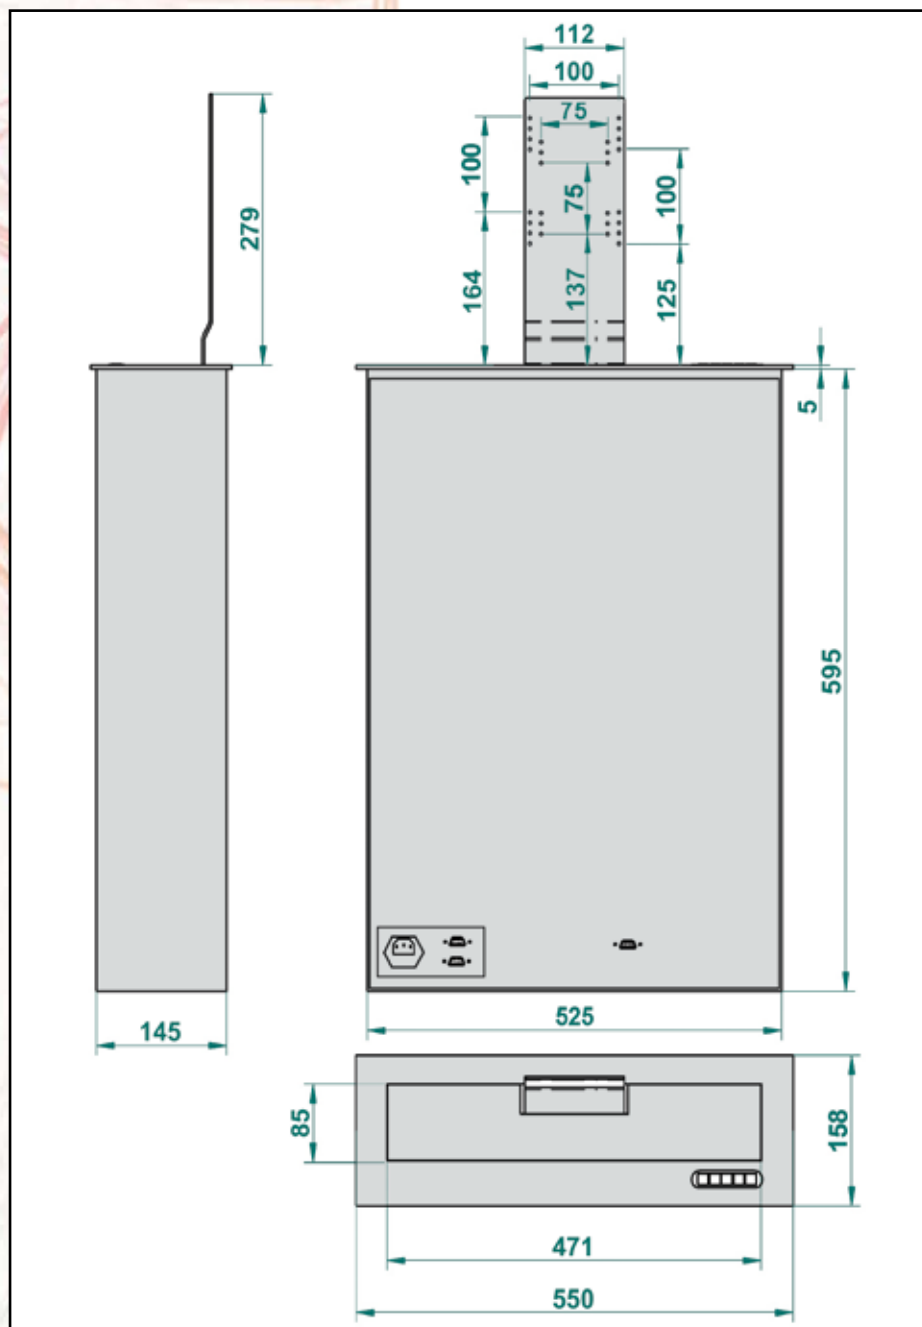

z zabytkowymi meblami, gdzie widoczny LCD nie jest mile widziany.

Instalacja

Instalacja windy i LCD jest wyjątkowo prosta.

Opcja

Do mniejszych TV i monitorów, dostępna jest winda ADVANCED LCD lift 17.

Nazwa	ADVANCED LCD lift 19
Maksymalna przekątna monitora	19"
Całkowite wymiary windy	W - 595 mm D - 525 mm H - 145 mm
Waga	18 kg
Udźwig	do 8,5 kg
Wymiar pokrywy dekoracyjnej	550 x 158 x 5 mm
Pobór prądu	25 W
Regulacja	• wysokość • odchylenie do tyłu - do 15°
Sterowanie	• RS 232 • pilot radiowy • klawiszowe zintegrowane z windą • zgodny z systemami EIB (AMX, Crestron)
Programowanie	wg. instrukcji
Miejsce montażu	• biurko • stół • zabudowa
Bezpieczeństwo	• zabudowany mechanizm • certyfikat CE
Cicha praca	30dB
W zestawie	• winda • pilot • instrukcja
Gwarancja	2 lat
Produkcja	VIZ-ART Polska