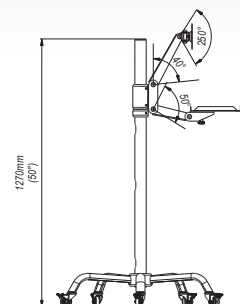

dane techniczne