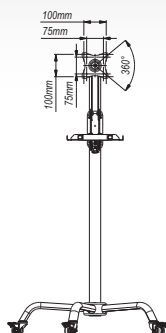

dane techniczne