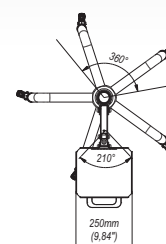

dane techniczne