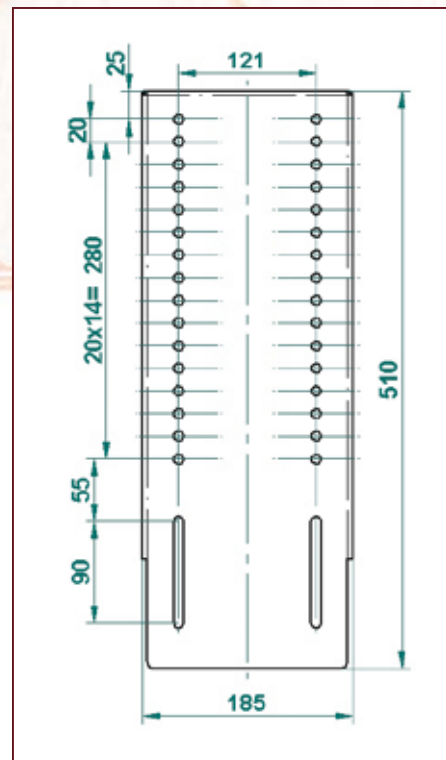

Winda F-lift 65®

Zastosowania:

- ekskluzywne wnętrza o dowolnej aranżacji
- salony Kina Domowego
- luksusowe jachty
- dworki, pałace
- nieodłączny element systemów Inteligentny Dom

Funkcjonalność

Winda F-lift 65 wysuwa TV plazmowy z mebla lub zabudowy stałej. Wnętrze

z windą F-lift zachowuje styl a mebel swoje przeznaczenie. Plazma montowana do windy F-lift pasuje do dowolnego mebla. F-lift wybierany jest też do designerskich i stylowych wnętrz z zabytkowymi meblami, gdzie widoczny TV plazmowy nie jest mile widziany.

Instalacja

Instalacja windy i plazmy jest wyjątkowo prosta. Winda mocowana jest do tylnej ściany mebla, zapewnia to stabilność urządzenia i zachowuje funkcję mebla.

Troszczymy się o ekologię. Segregujemy pozostałości poprodukcyjne.

Szanujemy Twój czas. Produkty wykonane są precyzyjnie, zapewniając szybki montaż.

Produkcja wykonywana w Polsce. Nie importujemy produktów z Azji.

Bezpieczeństwo użytkowania dla dzieci i osób starszych.

Produkty wykonywane przez osoby dorosłe. Nie popieramy pracy dzieci.