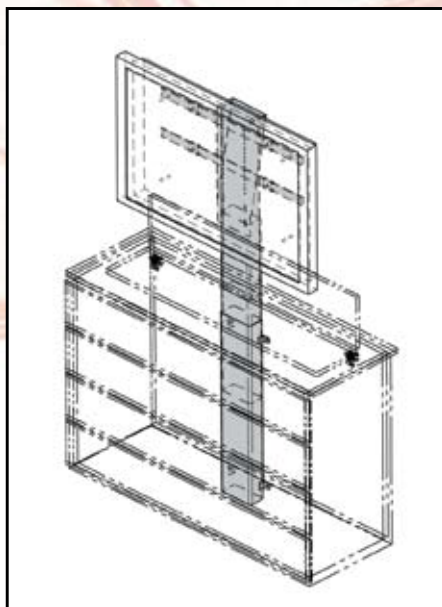

Funkcjonalność

Winda F-lift 65 wysuwa TV plazmowy z mebla lub zabudowy stałej. Wnętrze

z windą F-lift zachowuje styl a mebel swoje przeznaczenie. Plazma montowana do windy F-lift pasuje do dowolnego mebla. F-lift wybierany jest też do designerskich i stylowych wnętrz z zabytkowymi meblami, gdzie widoczny TV plazmowy nie jest mile widziany.

Instalacja

Instalacja windy i plazmy jest wyjątkowo prosta. Winda mocowana jest do tylnej ściany mebla, zapewnia to stabilność urządzenia i zachowuje funkcję mebla.

Troszczymy się o ekologię. Segregujemy pozostałości poprodukcyjne.