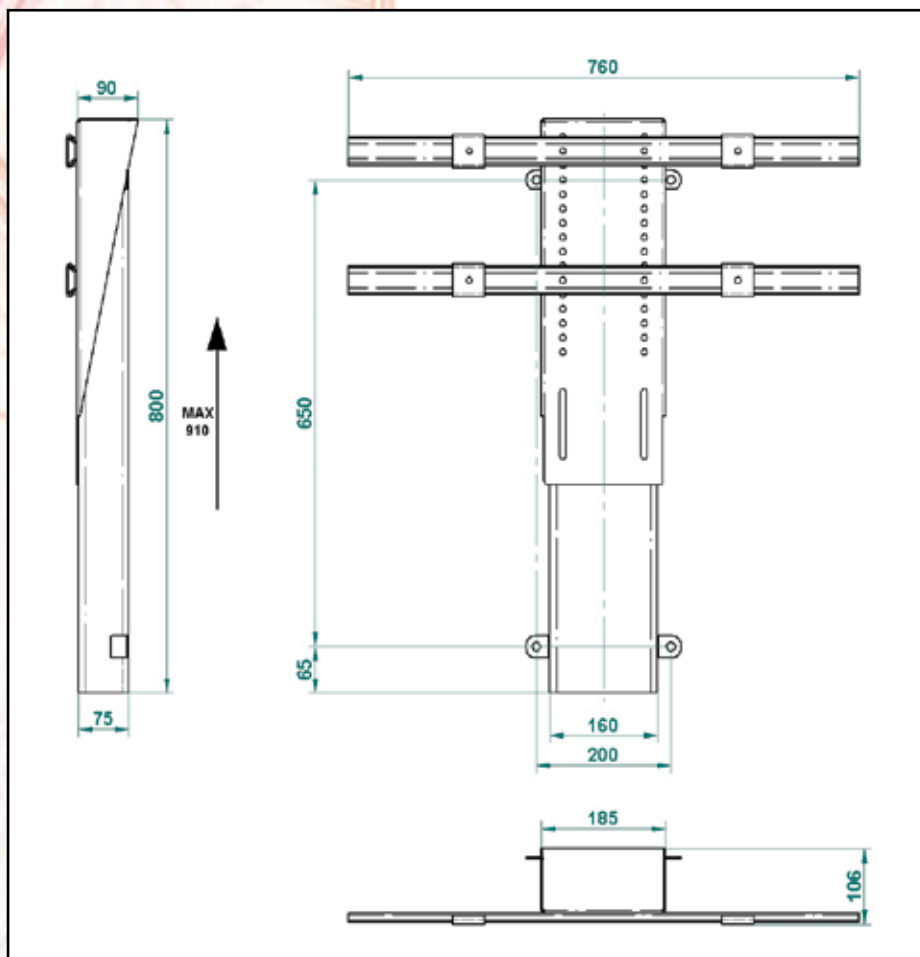

Instalacja

Instalacja windy i plazmy jest wyjątkowo prosta. Winda mocowana jest do tylnej ściany mebla, zapewnia to stabilność urządzenia i zachowuje funkcję mebla.

Troszczymy się o ekologię. Segregujemy pozostałości poprodukcyjne.

Produkty wykonywane przez osoby dorosłe. Nie popieramy pracy dzieci.

Nazwa	F-lift 65
Zakres telewizorów:	26" do 65"
Całkowite wymiary windy	W - 760 mm D - 106 mm H - 800 mm
Wysięg max	914 mm
Prędkość wysuwu	ok. 35 mm/ sek. bez TV
Udźwig	do 65 kg
Zasilanie	230V / prąd stały
Pobór prądu	40 W
Pozycje zatrzymania	regulowane - programowane
Sterowanie	• klawiszowe • IR podczerwień
Programowanie	wg. instrukcji
Miejsce montażu	• tylna ściana mebla • ściana • zabudowa
Bezpieczeństwo	• zabudowane mechanizmy • certyfikat CE
Cicha praca	30dB
W zestawie	• winda • elementy uchwyty do TV • pilot • instrukcja
Gwarancja	2 lata
Produkcja	VIZ-ART Polska