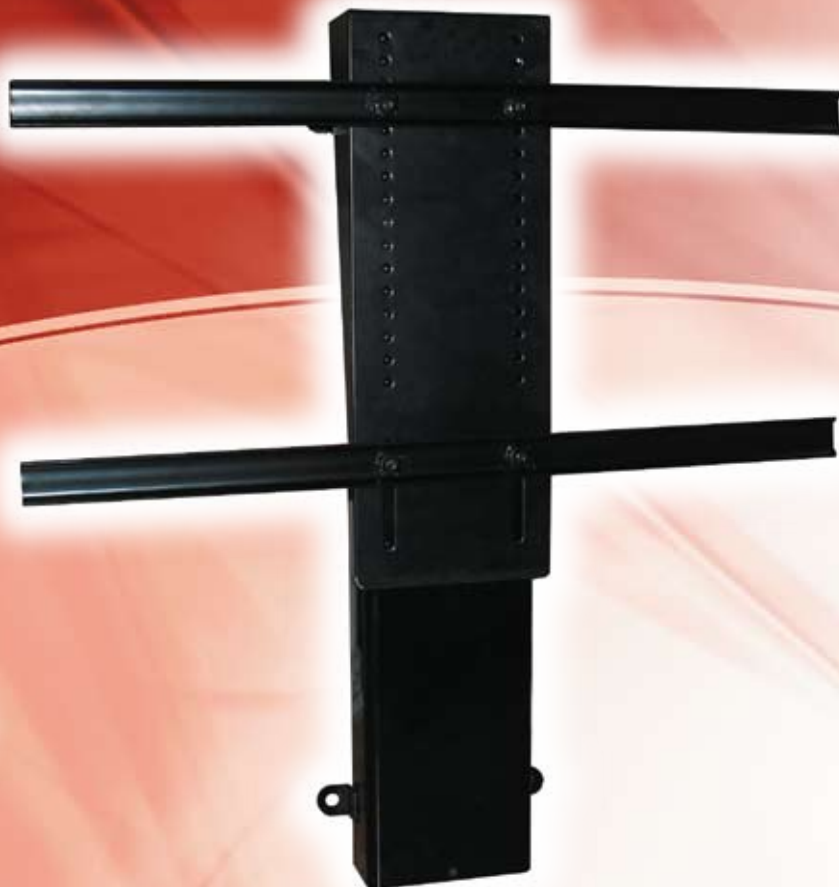

Winda

F-lift 65[®]

Cenisz oryginalność i wygodę?

Wybierz windę F-lift do TV plazmowych, aby wyposażyc swój salon. Korzystaj z wygodnych i oryginalnych rozwiązań. Telewizor wysunie się z mebla po naciśnięciu guzika na pilocie. Wszystko abyś czuł się wyjątkowo.

Wyjątkowe rozwiązania dla wyjątkowych osób.

Winda F-lift 65[®]

Zastosowania:

- ekskluzywne wnętrza o dowolnej aranżacji
- salony Kina Domowego
- luksusowe jachty
- dworki, pałace
- nieodłączny element systemów Inteligentny Dom

Funkcjonalność

Winda F-lift 65 wysuwa TV plazmowy z mebla lub zabudowy stałej. Wnętrze

z windą F-lift zachowuje styl a mebel swoje przeznaczenie. Plazma montowana do windy F-lift pasuje do dowolnego mebla. F-lift wybierany jest też do designerskich i stylowych wnętrz z zabytkowymi meblami, gdzie widoczny TV plazmowy nie jest mile widziany.

Instalacja

Instalacja windy i plazmy jest wyjątkowo prosta. Winda mocowana jest do tylnej ściany mebla, zapewnia to stabilność urządzenia i zachowuje funkcję mebla.

Troszczymy się o ekologię. Segregujemy pozostałości poprodukcyjne.