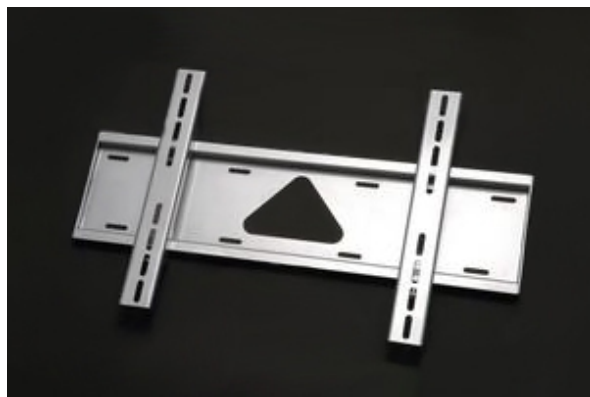

Uchwyty do TV LCD / plazma / LED Uchwyt TRAIN 26-37

Specyfikacja techniczna

Przekątna ekranu	26"-37"
Rodzaj	bez regulacji (stały)
Rozstaw	wys. 110-365 mm / szer. do. 650 mm
Udźwig	60 KG
Kolor	szary metalik

Zobacz również:

Uchwyty stałe / Uchwyty z regulacją pionową / Uchwyty z regulacją poziomą / Uchwyty z pełną regulacją / Uchwyty ściennie / Uchwyty sufitowe