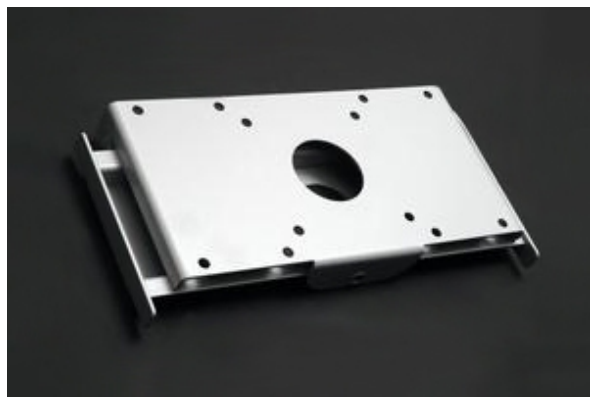

Uchwyty do TV LCD / plazma / LED

Uchwyt NUKE VESA E

Specyfikacja techniczna

Przekątna ekranu	10"-32"
Rodzaj	bez regulacji
Rozstaw	VESA 200 x 100, VESA 100 x 100, VESA 75 x 75
Udźwig	40 KG
Kolor	szary metalik

Zobacz również:

Uchwyty stałe / Uchwyty z regulacją pionową / Uchwyty z regulacją poziomą / Uchwyty z pełną regulacją / Uchwyty ściennie / Uchwyty sufitowe