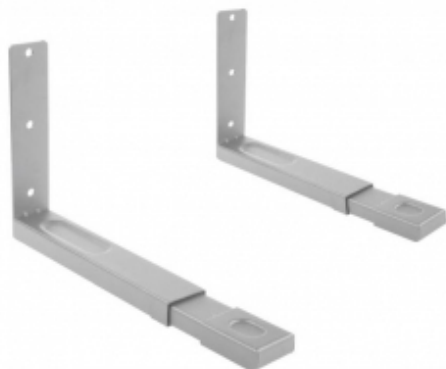

Uchwyty do mikrofalówek

Uchwyt do mikrofalówki LC-KM 10

Specyfikacja techniczna

Kolor	biały
Udźwig [kg]	35
Pasuje do kuchenek	13,4" - 18,7" (34 - 47,5 cm)

Zobacz również:

Uchwyty stałe / Uchwyty z regulacją pionową / Uchwyty z regulacją poziomą / Uchwyty z pełną regulacją / Uchwyty ścienne / Uchwyty sufitowe