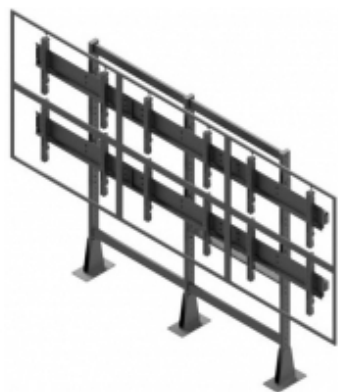

Videościany stacjonarne

## LCS3247-L - Uchwyt stacjonarny do videościany 3x2 / 42" - 47"

### Specyfikacja techniczna

Przekątna ekranu	42" - 47"
Udźwig [kg]	210
Rozstaw VESA [mm]	min. 100x100 / max. 600x400

Zobacz również:

Uchwyty stałe / Uchwyty z regulacją pionową / Uchwyty z regulacją poziomą / Uchwyty z pełną regulacją / Uchwyty ściennie / Uchwyty sufitowe