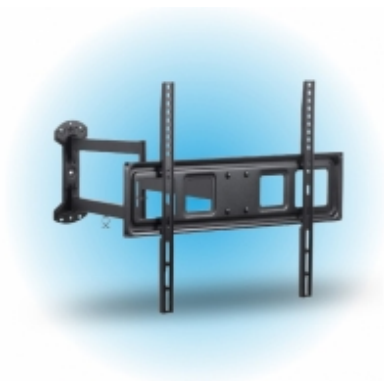

Uchwyty do TV LCD / plazma / LED

LC-US3770-35 - Uchwyt dla telewizorów LCD, LED, zakrzywionych

Specyfikacja techniczna

Przekątna ekranu	37" do 70"
Rodzaj	ścienny
Rozstaw VESA	75x75, 100x100, 200x100, 200x200, 200x300, 300x300, 300x400, 400x400, 600x300, 600x400
Udźwig	35 kg
Regulacja w pionie	od +10° do -15°
Regulacja w poziomie	od +3° do -3°
Odległość ekranu od ściany	od 63mm do 610mm
Kolor	czarny
Minimalny/Maksymalny rozstaw w poziomie [mm]	30/604 mm
Minimalny/Maksymalny rozstaw w pionie [mm]	75/404 mm

Zobacz również:

Uchwyty stałe / Uchwyty z regulacją pionową / Uchwyty z regulacją poziomą / Uchwyty z pełną regulacją / Uchwyty ścienne / Uchwyty sufitowe