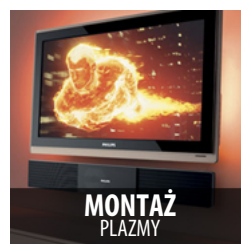

Boxy dachowe

Kamei Corvara S 475 Srebrny metalik

Specyfikacja techniczna

Pojemność	475
Ładowność	75
Wymiary [cm]	230 x 75 x 41
Waga	16
Kolor	srebrny metaliczny
Montaż	ClickFix
Obustronne otwieranie	Duolift
Zamek	centralny
Pasuje do belek aero	TAK